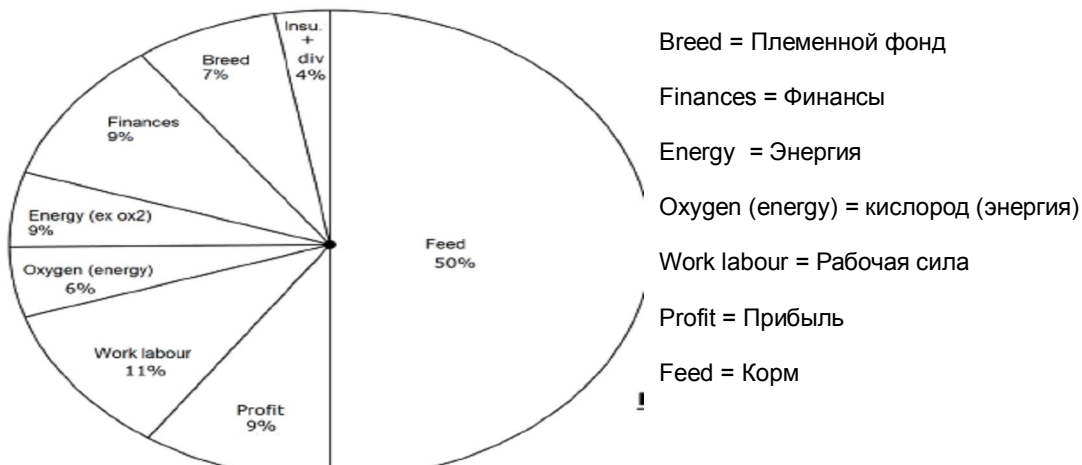

Рабочая сила:

- Экономия на рабочих часах сотрудников — каждый день, а также в выходные и праздничные дни
- Практически нет необходимости поднимать и перемещать тяжелый корм
- Более оптимальная рабочая среда
- На кормление и обработку корма требуется очень мало рабочего времени
- Система SpotFish (наша разработка) очень привлекательна для «интеллектуалов»
- Сэкономленное время высвободит больше времени, чтобы заниматься внутренними и внешними задачами
- Можем предложить Вам и Вашему коллективу обучение работе с системой SpotFish
- Онлайн подсоединение ПК для контроля системы через Интернет.

Аспекты обеспечения жизнеспособности:

- Минимизация нагрузки на биофильтры
- Более стабильные уровни содержания кислорода
- Меньше стресса для рыбы

Компания Bopil Aqua a/s:

- Мы обеспечим онлайн поддержку
- Стабильная компания / опытные сотрудники
- Быстрый и надежный сервис

Если не использовать систему SpotFish®

Лучше всего экономить следующим образом:

Снижать отходы от корма. Максимально использовать производственный потенциал. Повышать усвояемость корма (FQ). Экономит деньги, заказывая корм большими объемами. Оптимизировать работу. Снижать количество случаев смерти и болезни рыбы. Снижать колебаний уровня кислорода. Уменьшать потребление энергии. Оптимизировать цены на кг рыбы, корма, потребление электричества.