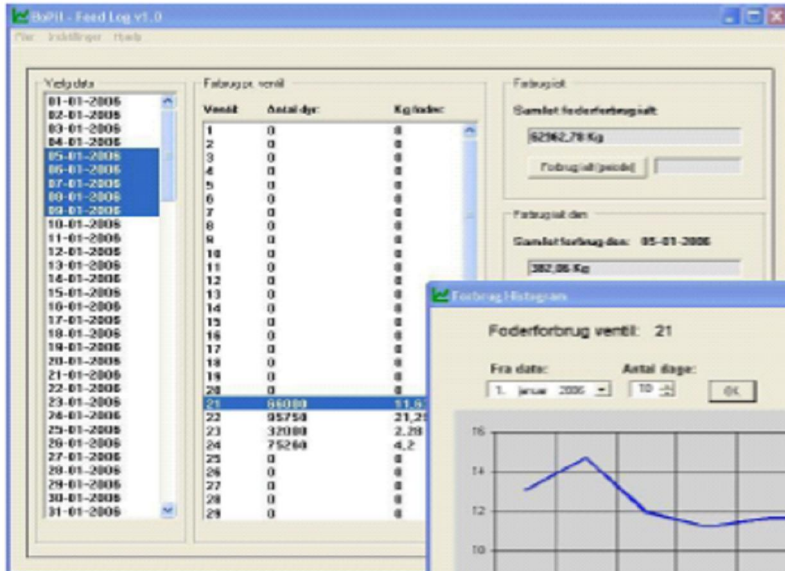

Компания Бопил Аква а/с

Кормление рыбы и управление....

Bopil Aqua a/s
Fish feeding and management...

Функция журнала FeedLog позволяет специалисту рыбоводческого хозяйства отслеживать количество корма, использованного для каждого резервуара на каждую конкретную дату. Программное обеспечение также включает в себя различные средства для анализа.

Прибор SpotFish PDA

С помощью нашего программного обеспечения прибора PDA имеется возможность изменять информацию по определенному резервуару во время ежедневного обхода и осмотра резервуаров. Индивидуальное считывающее устройство резервуара - ID Reader — гарантирует, что до ввода данных выбран нужный резервуар.