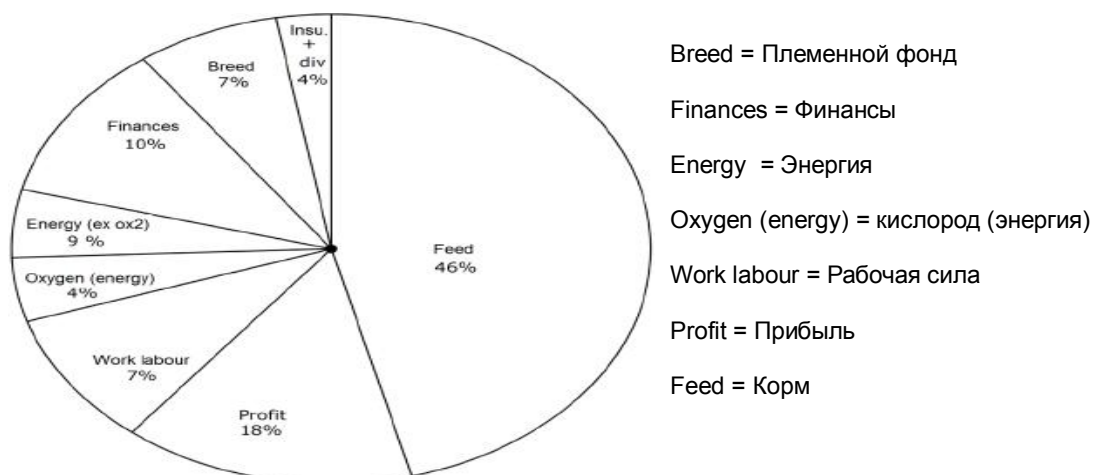

При использовании системы SpotFish®