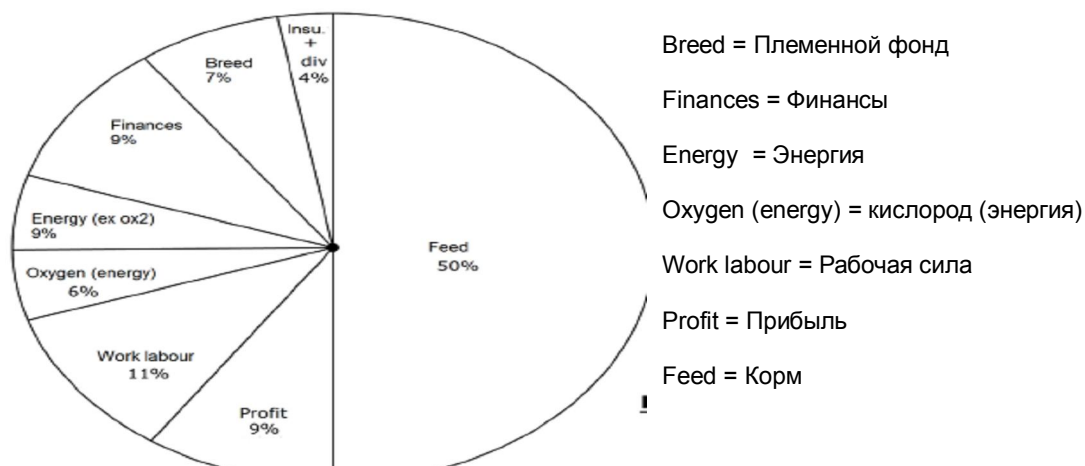

Тел: +45 7440 7025 www.bopil.dk

Если не использовать систему SpotFish®

Лучше всего экономить следующим образом:

Снижать отходы от корма. Максимально использовать производственный потенциал. Повышать усвояемость корма (FQ). Экономит деньги, заказывая корм большими объемами. Оптимизировать работу. Снижать количество случаев смерти и болезни рыбы. Снижать колебаний уровня кислорода. Уменьшать потребление энергии. Оптимизировать цены на кг рыбы, корма, потребление электричества.