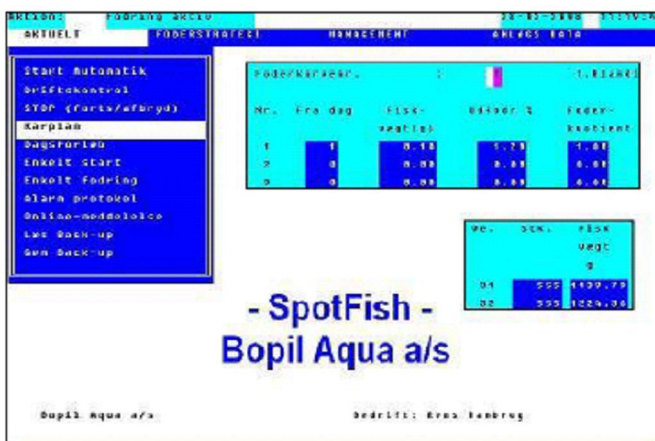

Система SpotFish

Пользовательский интерфейс системы SpotFish очень простой для использования, а всеми функциями можно управлять из этой программной среды.