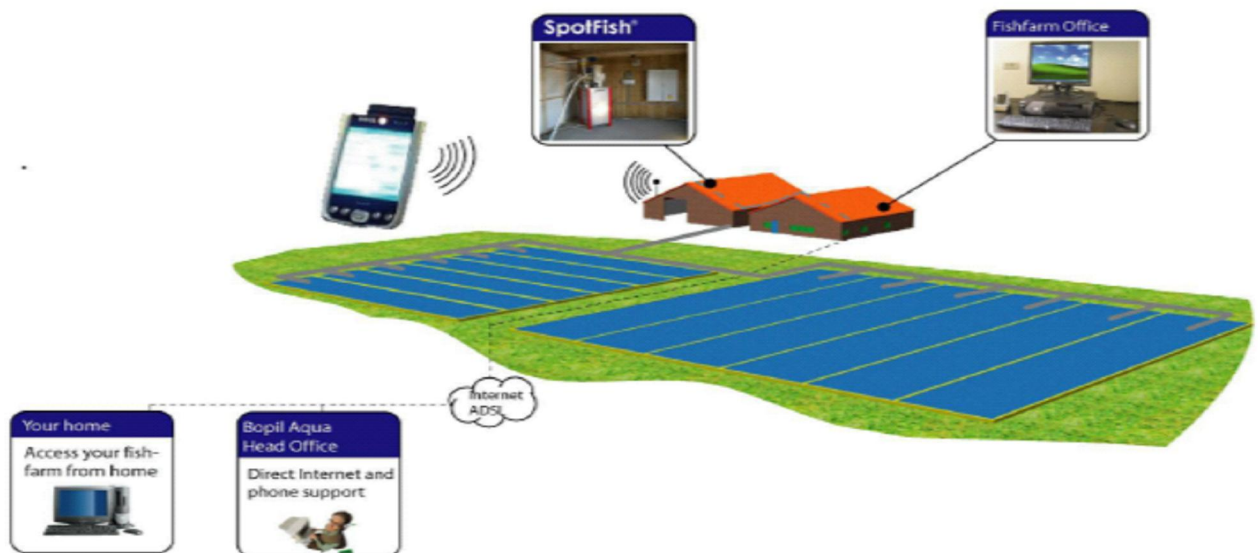

Прибор SpotFish PDA

С помощью программного обеспечения прибора PDA имеется возможность изменять информацию по определенному резервуару во время ежедневного обхода и осмотра резервуаров. Индивидуальное считывающее устройство резервуара - ID Reader — гарантирует, что до ввода данных выбран нужный резервуар.

ИТ-решения компании Bopil Aqua

SpotFish® IT

Fishfarm Office	Офис рыбоводческого хозяйства
Your home. Access your fishfarm from home	Ваш дом. Доступ к рыбоводческому хозяйству из дома.
Bopil Aqua Head Office. Direct Internet and phone support	Головной офис Бопил Аква. Прямая поддержка через Интернет и по телефону.