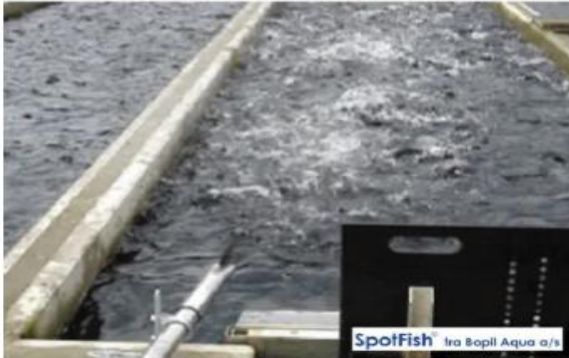

Компания Бопил Аква а/с

Кормление рыбы и управление....

Bopil Aqua a/s
Fish feeding and management...

Еще одна фотография — трубы не затрудняют перемещение по проходам.