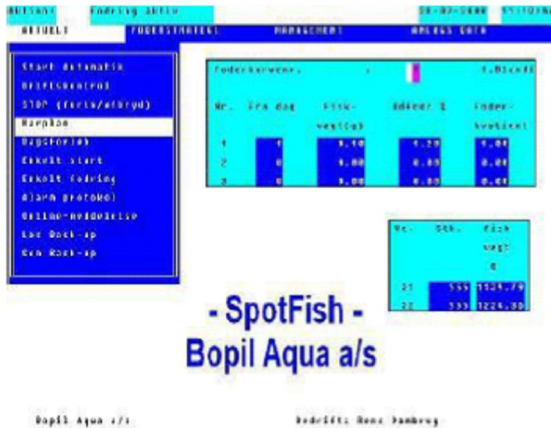

Компания Бопил Аква а/с

Кормление рыбы и управление....

Bopil Aqua a/s
Fish feeding and management...

Система SpotFish

Пользовательский интерфейс системы SpotFish очень простой для использования, а всеми функциями можно управлять из этой программной среды.