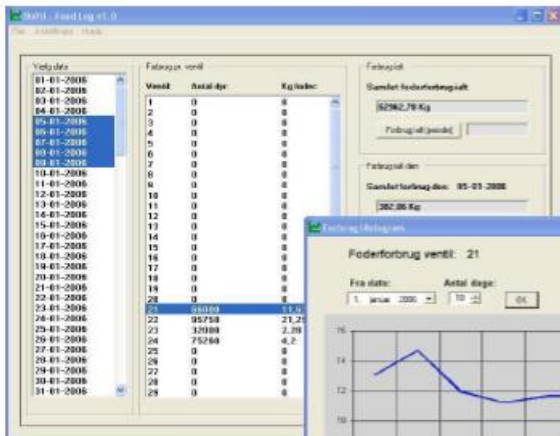

Компания Бопил Аква а/с

Кормление рыбы и управление....

Bopil Aqua a/s
Fish feeding and management...

Система SpotFish

Пользовательский интерфейс системы SpotFish очень простой для использования, а всеми функциями можно управлять из этой программной среды.