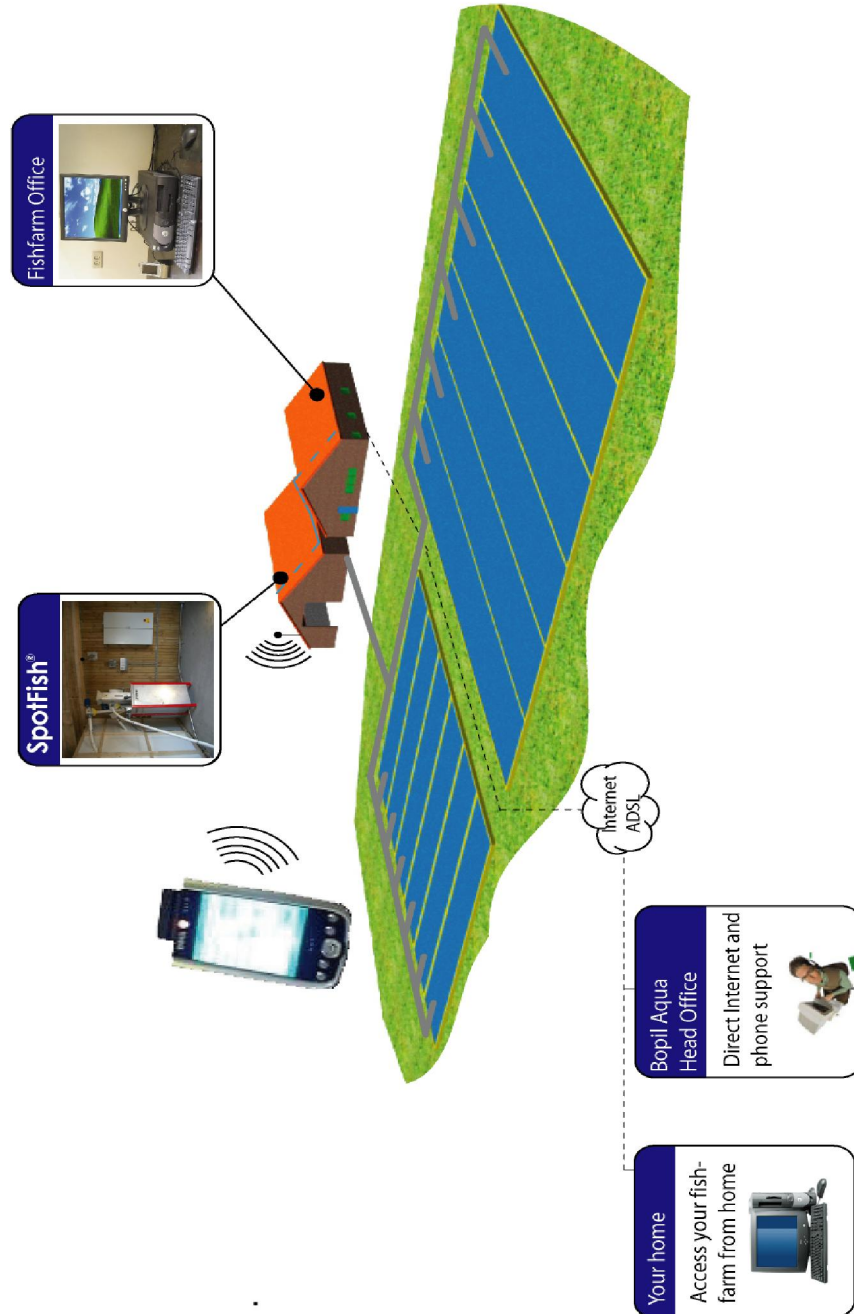

Компания Бопил Аква а/с
Кормление рыбы и управление....

Bopil Aqua a/s
Fish feeding and management...

SpotFish IT

Fishfarm Office	Офис рыбоводческого хозяйства
Your home. Access your fishfarm from home	Ваш дом. Доступ к рыбоводческому хозяйству из дома.
Bopil Aqua Head Office. Direct Internet and phone support	Головной офис Бопил Аква. Прямая поддержка через Интернет и по телефону.

Тел: +45 7440 7025 www.bopil.dk