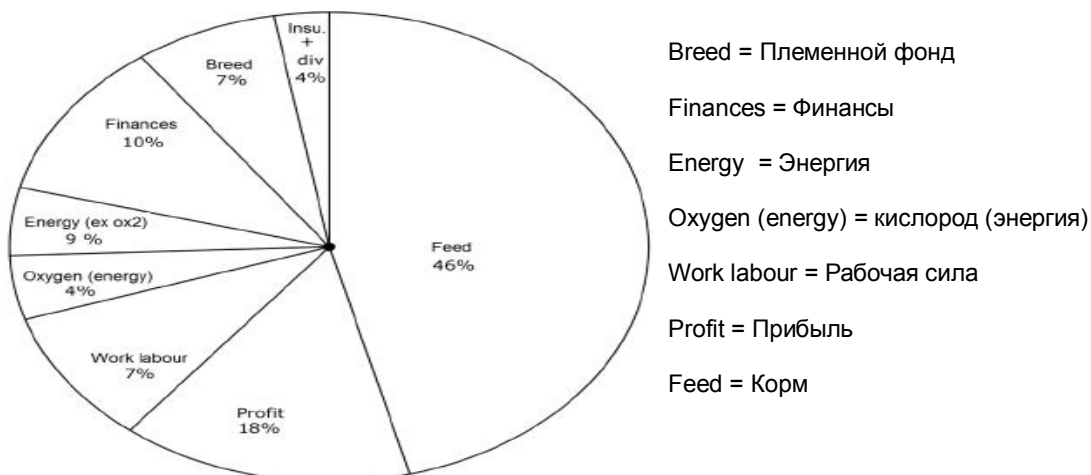

При использовании системы SpotFish®